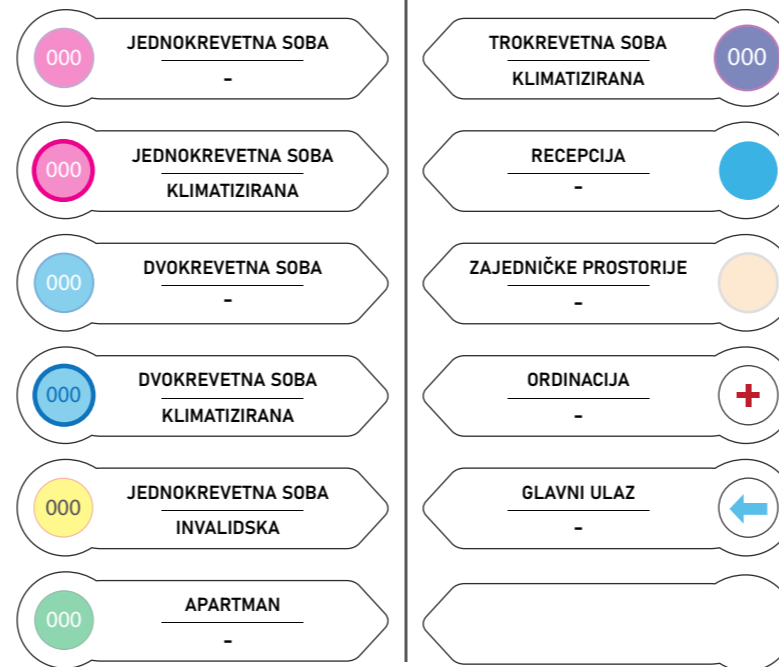

STUDENTSKI DOM
"Bruno Bušić"
PRIZEMLJE

STUDENTSKI DOM
"Bruno Bušić"
1. KAT

STUDENTSKI DOM
"Bruno Bušić"
2. KAT

STUDENTSKI DOM
"Bruno Bušić"
3. KAT

STUDENTSKI DOM
"Bruno Bušić"
4. KAT