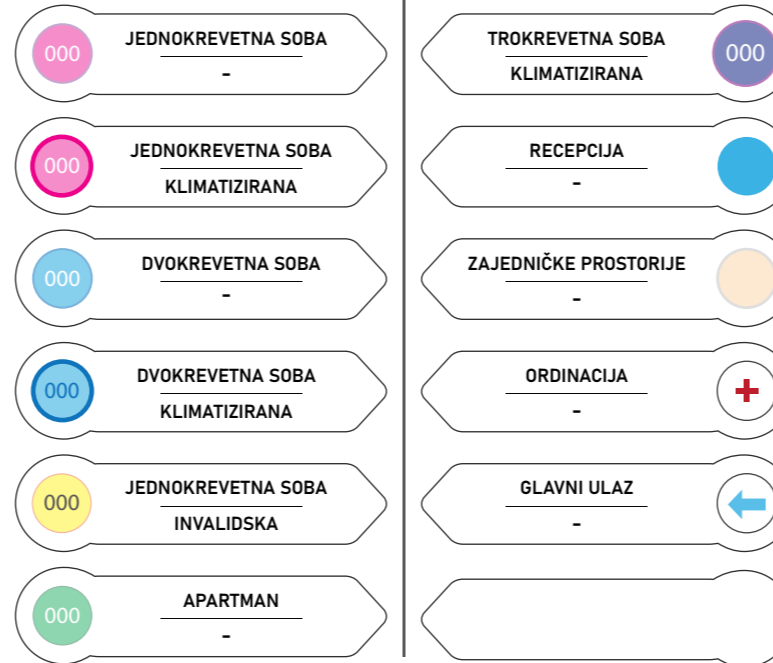

STUDENTSKI DOM
"Bruno Bušić"
PRIZEMLJE

STUDENTSKI DOM
"Bruno Bušić"
1. KAT

STUDENTSKI DOM
"Bruno Bušić"
2. KAT

STUDENTSKI DOM
"Bruno Bušić"
3. KAT

STUDENTSKI DOM
"Bruno Bušić"
4. KAT