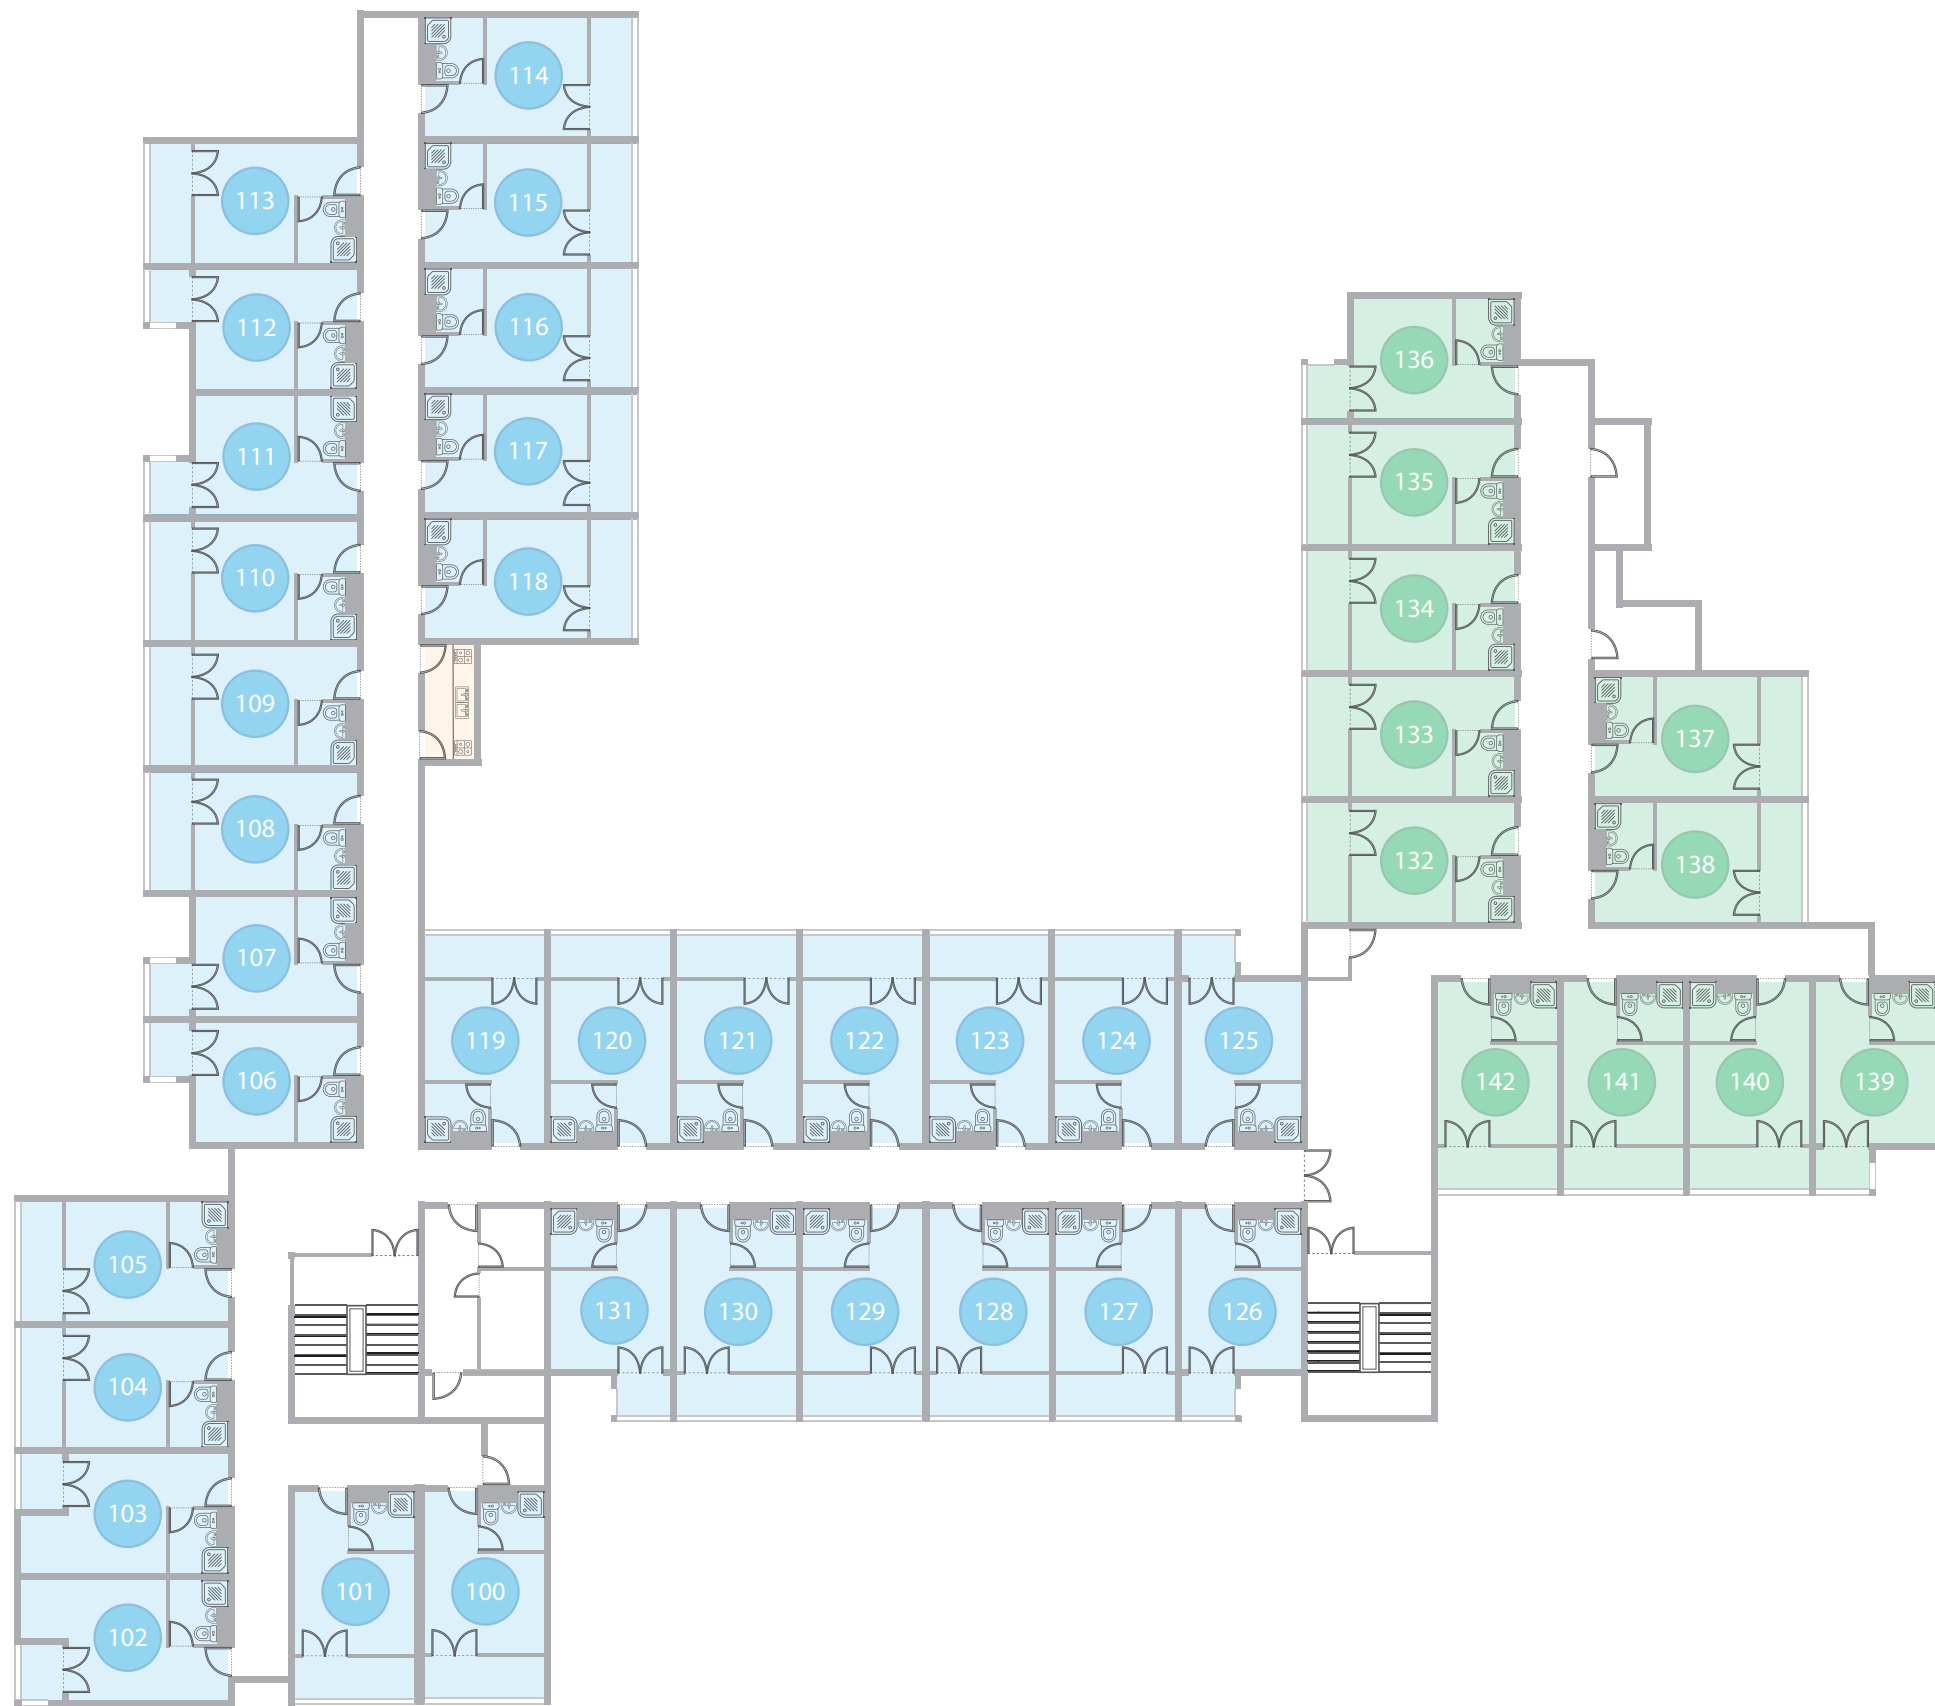

**SCST** STUDENTSKI CENTAR SPLIT

## STUDENTSKI DOM "Spinut" PRIZEMLJE

000	JEDNOKRETVNA SOBA -	TROKRETVNA SOBA KLIMATIZIRANA	000
000	JEDNOKRETVNA SOBA KLIMATIZIRANA	RECEPCIJA -	000
000	DVOKRETVNA SOBA -	ZAJEDNIČKE PROSTORIJE -	000
000	DVOKRETVNA SOBA KLIMATIZIRANA	ORDINACIJA -	+
000	JEDNOKRETVNA SOBA INVALIDSKA	GLAVNI ULAZ -	←
000	APARTMAN -		

STUDENTSKI DOM "Spinut" 1. KAT

000	JEDNOKREVNOSTNA SOBA	-	000	TROKREVNOSTNA SOBA KLIMATIZIRANA
000	JEDNOKREVNOSTNA SOBA KLIMATIZIRANA	-	000	RECEPCIJA
000	DVOKREVNOSTNA SOBA	-	000	ZAJEDNIČKE PROSTORIJE
000	DVOKREVNOSTNA SOBA KLIMATIZIRANA	-	+	ORDINACIJA
000	JEDNOKREVNOSTNA SOBA INVALIDSKA	-	←	GLAVNI ULAZ
000	APARTMAN	-		

**SCST** STUDENTSKI CENTAR SPLIT

**STUDENTSKI DOM "Spinut"**

**2. KAT**

000	JEDNOKREVNOSTNA SOBA	-	TROKREVNOSTNA SOBA KLIMATIZIRANA	000
000	JEDNOKREVNOSTNA SOBA KLIMATIZIRANA	-	RECEPCIJA	●
000	DVOKREVNOSTNA SOBA	-	ZAJEDNIČKE PROSTORIJE	●
000	DVOKREVNOSTNA SOBA KLIMATIZIRANA	-	ORDINACIJA	+
000	JEDNOKREVNOSTNA SOBA INVALIDSKA	-	GLAVNI ULAZ	←
000	APARTMAN	-		