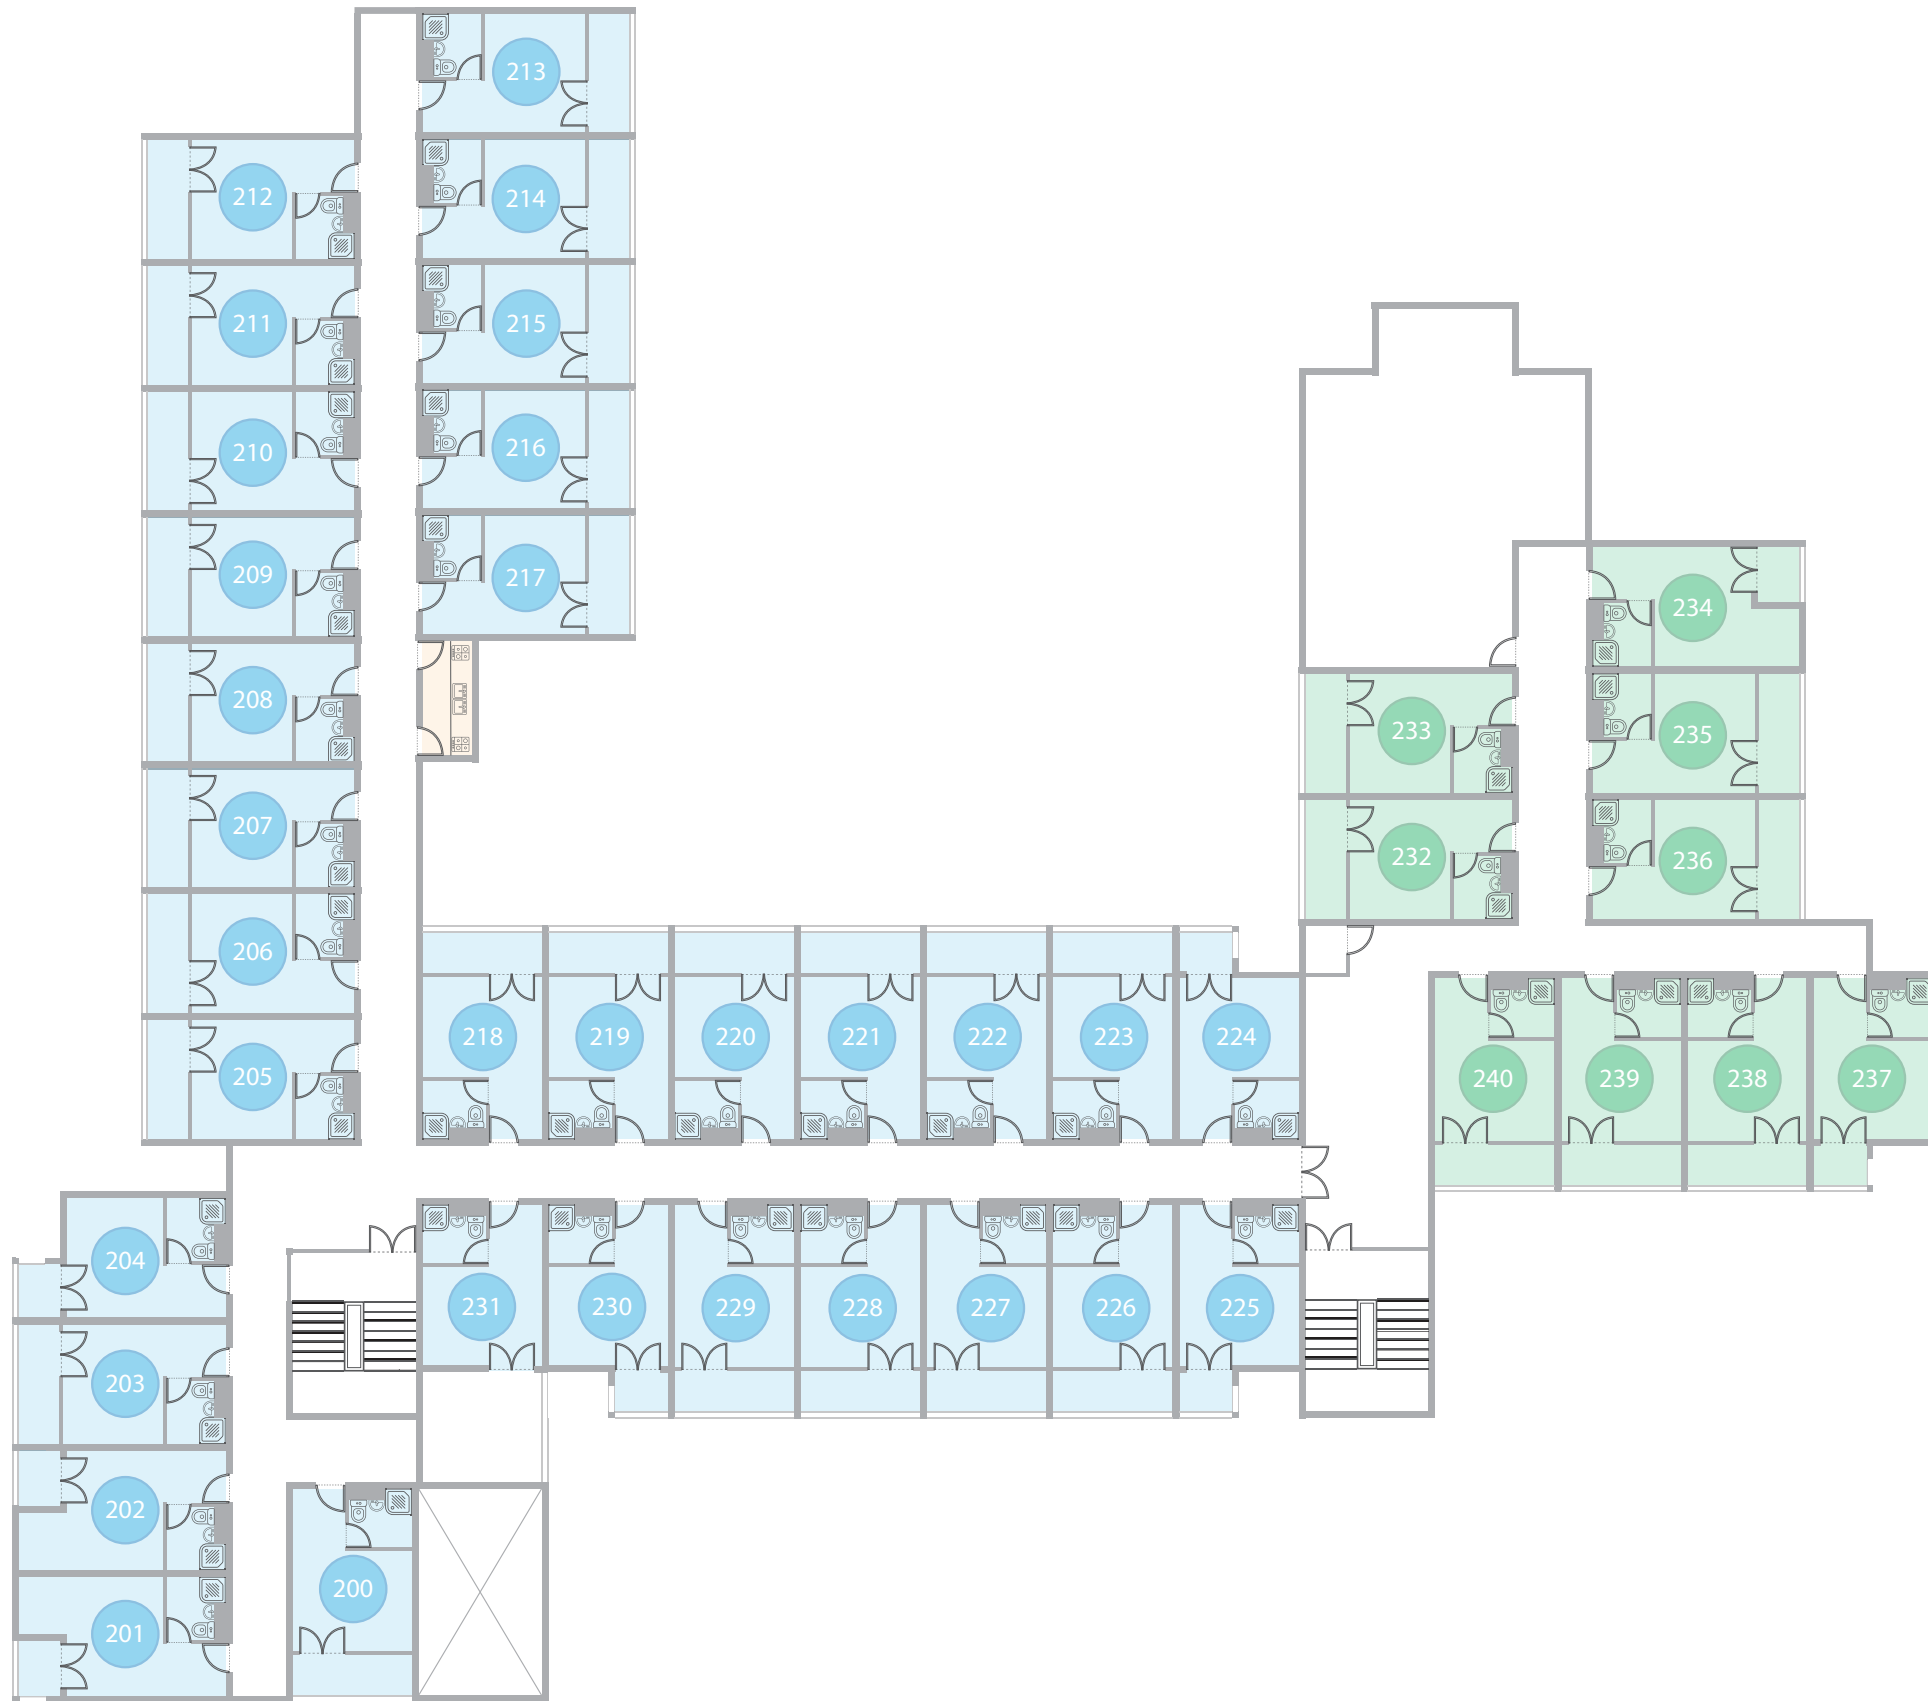

**SCST** STUDENTSKI CENTAR SPLIT

## STUDENTSKI DOM "Spinut" PRIZEMLJE

000	JEDNOKRETVNA SOBA -	TROKRETVNA SOBA KLIMATIZIRANA	000
000	JEDNOKRETVNA SOBA KLIMATIZIRANA	RECEPCIJA -	000
000	DVOKRETVNA SOBA -	ZAJEDNIČKE PROSTORIJE -	000
000	DVOKRETVNA SOBA KLIMATIZIRANA	ORDINACIJA -	+
000	JEDNOKRETVNA SOBA INVALIDSKA	GLAVNI ULAZ -	←
000	APARTMAN -		

STUDENTSKI DOM "Spinut" 1. KAT

000	JEDNOKREVNOSTNA SOBA	-	000	TROKREVNOSTNA SOBA KLIMATIZIRANA
000	JEDNOKREVNOSTNA SOBA KLIMATIZIRANA	-	000	RECEPCIJA
000	DVOKREVNOSTNA SOBA	-	000	ZAJEDNIČKE PROSTORIJE
000	DVOKREVNOSTNA SOBA KLIMATIZIRANA	-	+	ORDINACIJA
000	JEDNOKREVNOSTNA SOBA INVALIDSKA	-	←	GLAVNI ULAZ
000	APARTMAN	-		

**SCST** STUDENTSKI CENTAR SPLIT

**STUDENTSKI DOM "Spinut"**

**2. KAT**

000	JEDNOKREVNOSTNA SOBA	-	TROKREVNOSTNA SOBA KLIMATIZIRANA	000
000	JEDNOKREVNOSTNA SOBA KLIMATIZIRANA	-	RECEPCIJA	●
000	DVOKREVNOSTNA SOBA	-	ZAJEDNIČKE PROSTORIJE	●
000	DVOKREVNOSTNA SOBA KLIMATIZIRANA	-	ORDINACIJA	+
000	JEDNOKREVNOSTNA SOBA INVALIDSKA	-	GLAVNI ULAZ	←
000	APARTMAN	-		